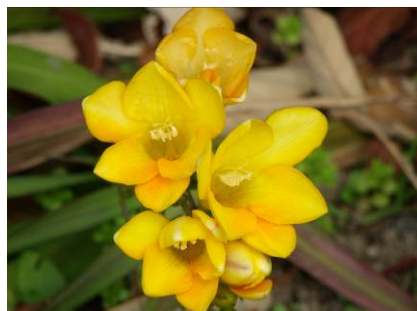

シモツケ

❖ 鎌倉文学館 花マップ ❖

春から夏にかけて

バラ園から文学館を望む

ツツジ

ユリ (マルコポーロ)

パイナップリリー

ヘメロカリス

ノシラン

ヤマボウシ

ムスカリ

桜 (ソメイヨシノ)

フリージア

アジサイ