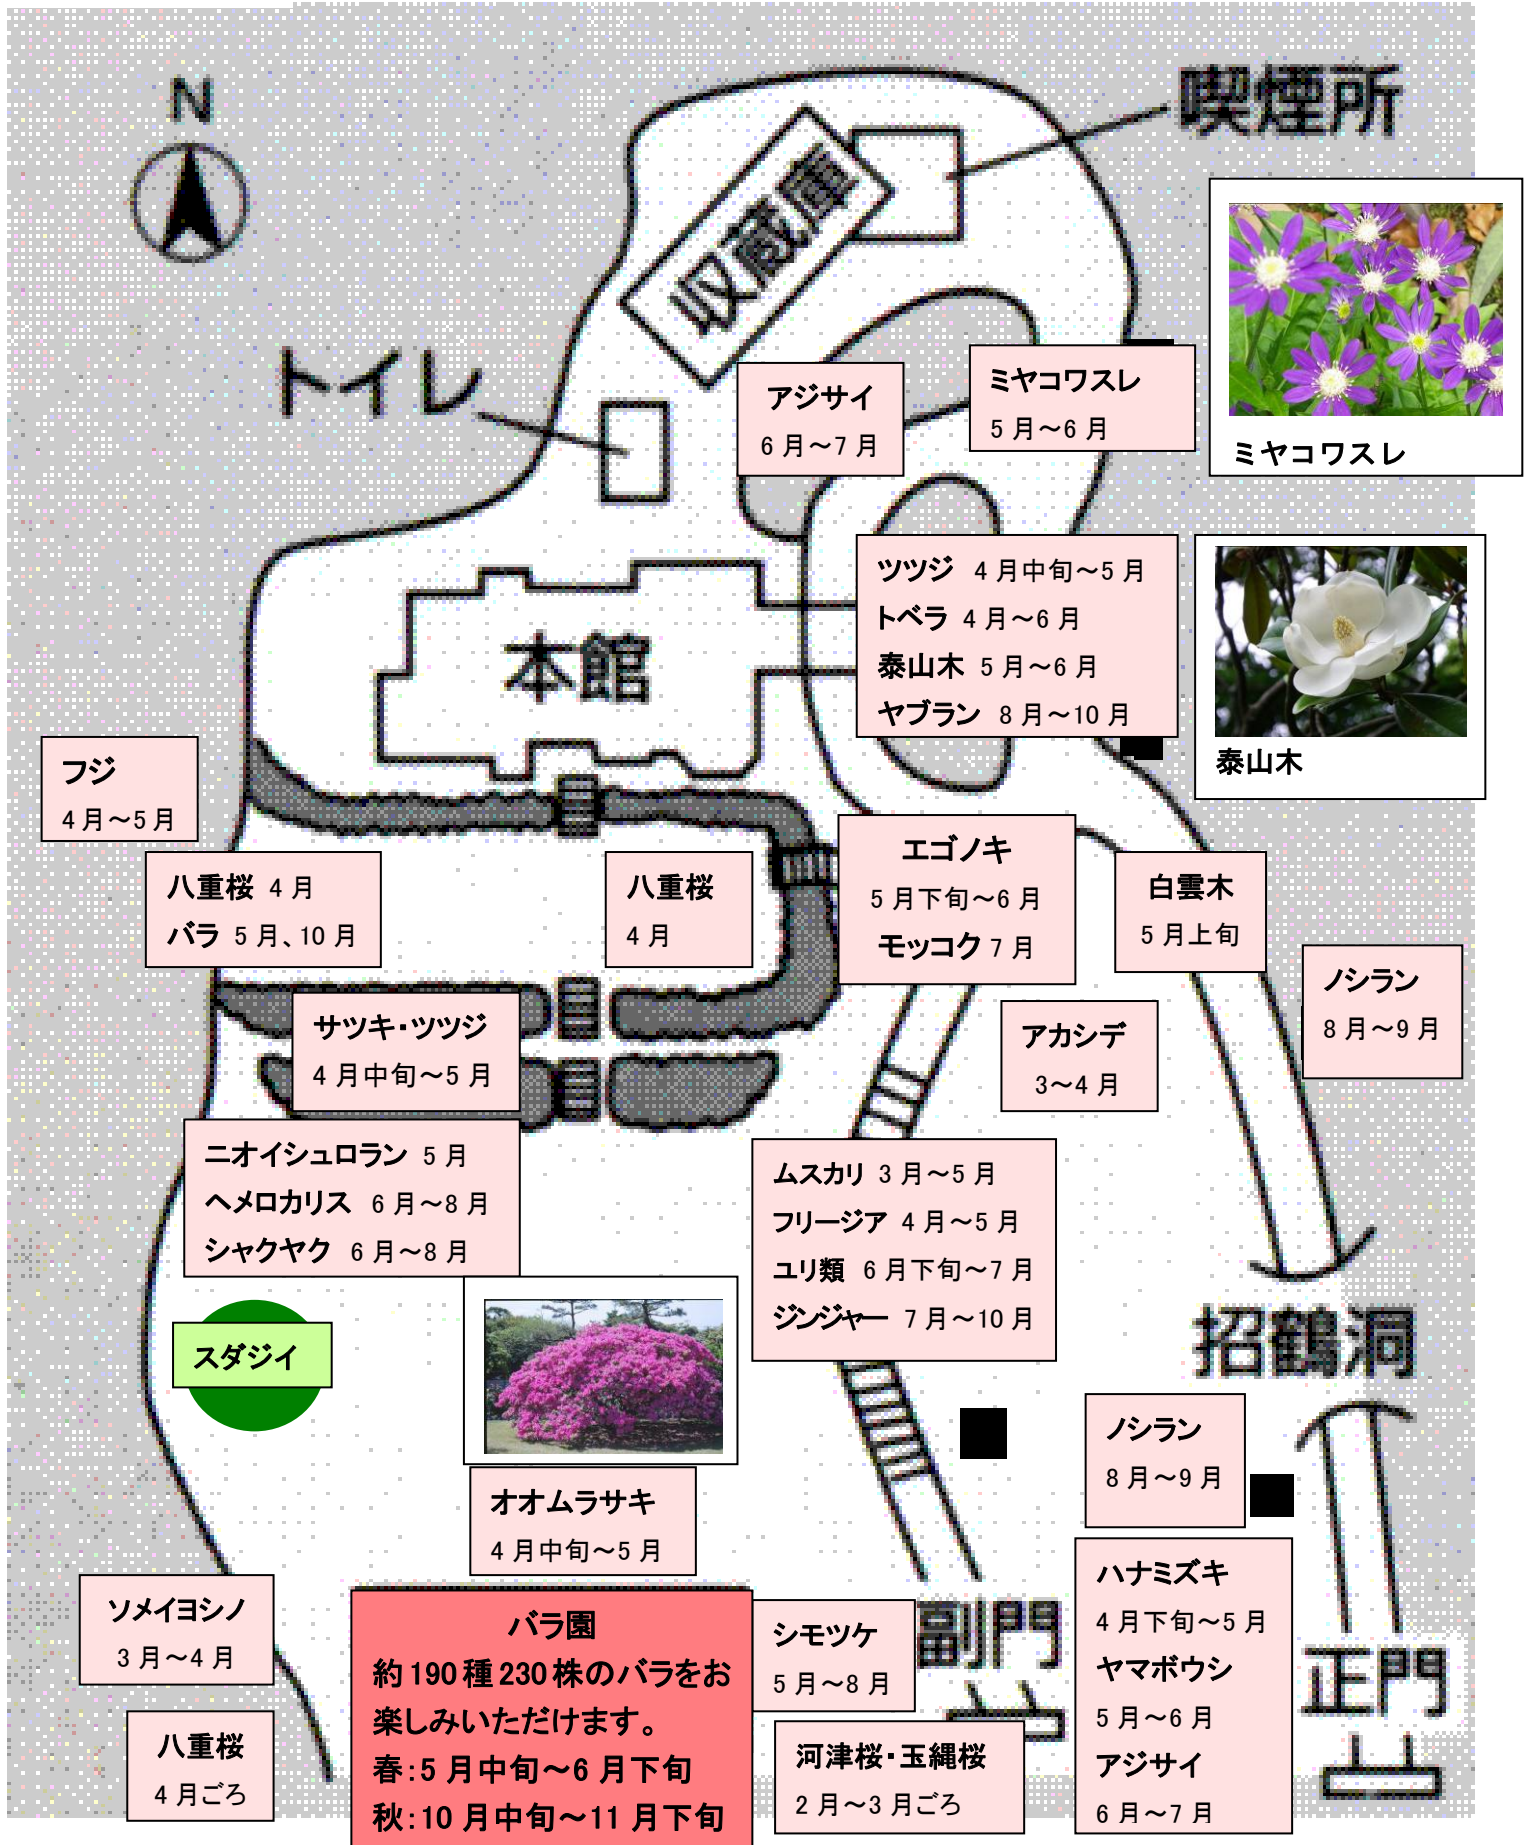

シモツケ

❖ 鎌倉文学館 花マップ ❖

春から夏にかけて

バラ園から文学館を望む

ツツジ

ユリ (マルコポーロ)

パイナップリリー

ヘメロカリス

ノシラン

ヤマボウシ

ムスカリ

桜 (ソメイヨシノ)

フリージア

アジサイ